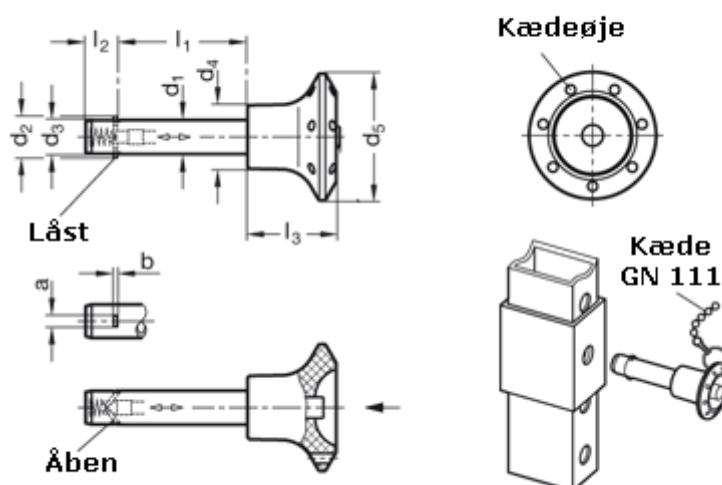

Varenummer: 201092679  
Beskrivelse: E+G rustfast låsepal  
GN 114.3-12-30

## Mål

a = 3,8	l2 = 11,3
b = 1	l3 = 26
d1 = 12	Spændekraft (kN) = 60
d2 = 14,8	
d3 = 11,9	
d4 = 18	
d5 = 34	
l1 = 30	